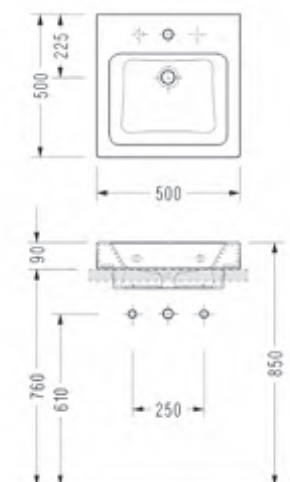

2002

MINIMAL Pot Washbasin (Ø45 cm.)

2012

MINIMAL Square Washbasin (50 cm.)

2040

MINIMAL Rectangular Washbasin (70 cm.)

2024

MINIMAL Rectangular Washbasin (70 cm.)