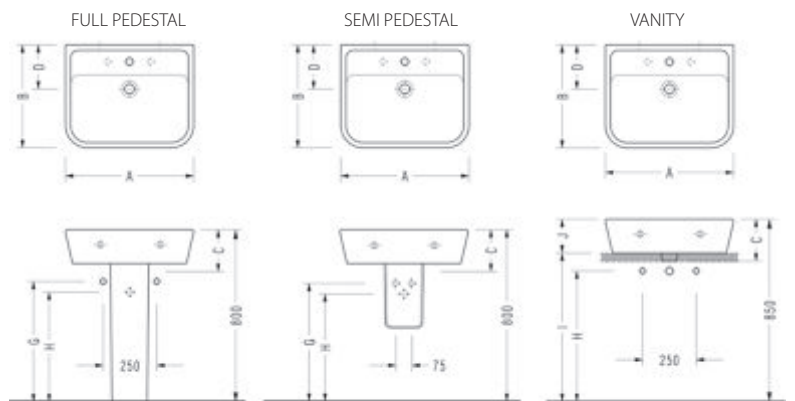

DELTA Full Pedestal

DE05

DELTA Thinned Washbasin (50 cm.)

DE43

DELTA Semi Pedestal

DE21

	A	B	C	D	G	H	J	I
DE43	500	400	165	195	605	555	335	715
DE30	600	480	195	205	575	525	160	690

DELTA Washbasin (45 cm.)