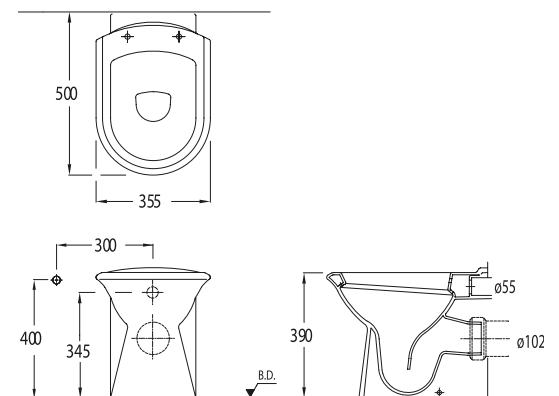

6831

ORKIDE Wall Hung WC Pan (52,5 cm.)

6810

ORKIDE Single BTW WC Pan (50 cm.)

6811