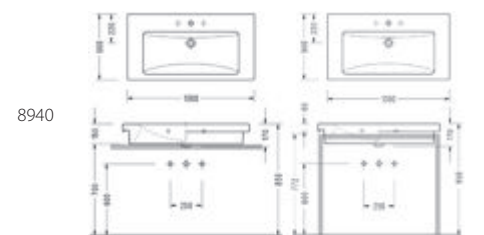

8942

VERDA Washbasin (80 cm.)

8943

VERDA Washbasin (100 cm.)

8940

VERDA Washbasin (120 cm.)

8941

VERDA Washbasin (65 cm.)