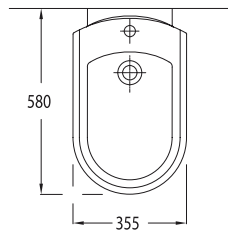

6810

ORKIDE Single BTW WC Pan (50 cm.)

6811

ORKIDE BTW Bidet (58 cm.)

6803

ORKIDE Wall Hung Bidet (58 cm.)

6819

SPIL Silent Close Seat and Cover