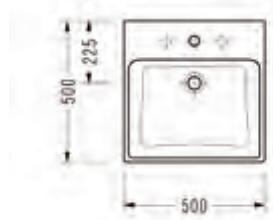

2049

MINIMAL Square Pot Washbasin (38,5 cm.)

2013

MINIMAL Square Pot Washbasin (43 cm.)

2014

MINIMAL Square Washbasin (50 cm.)

2042

MINIMAL Semi-Recessed Washbasin (50 cm.)