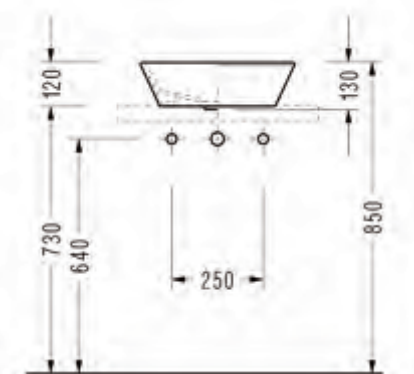

2049

MINIMAL Square Pot Washbasin (38,5 cm.)

2013

MINIMAL Square Pot Washbasin (43 cm.)

2014

MINIMAL Square Washbasin (50 cm.)

2042

MINIMAL Semi-Recessed Washbasin (50 cm.)