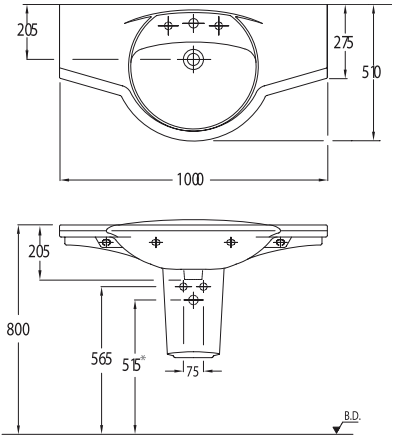

6842

ORKIDE Semi-Recessed Washbasin (62 cm.)

6834

ORKIDE Countertop Washbasin (60 cm.)

6833

ORKIDE Washbasin With Shelf (100 cm.)

6831

ORKIDE Wall Hung WC Pan (52,5 cm.)