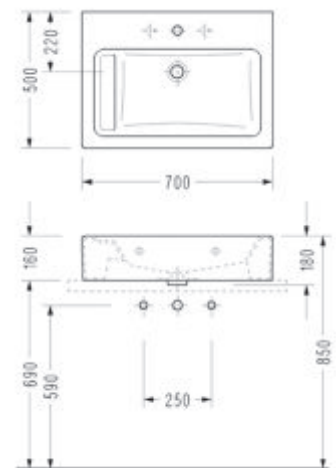

2024

MINIMAL Rectangular Washbasin (70 cm.)

2027