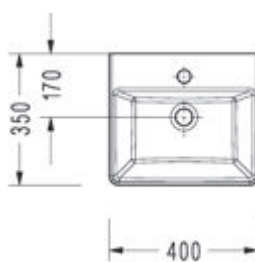

2025

MINIMAL Cylindrical Washbasin (Ø45 cm.)

2054

MINIMAL Rectangular Washbasin (40 cm.)

2041