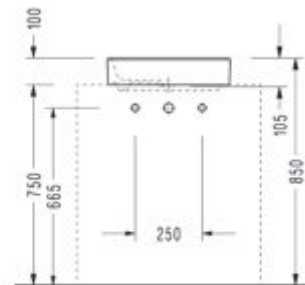

SP47

MINIMAL Semi-Recessed Cylindrical Washbasin (Ø46 cm.)

2015

MINIMAL Cylindrical Washbasin (Ø46 cm.)

2025

MINIMAL Cylindrical Washbasin (Ø45 cm.)

2054

MINIMAL Rectangular Washbasin (40 cm.)