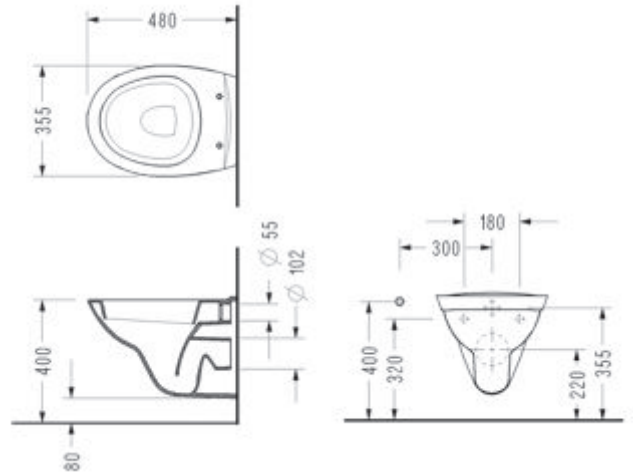

# wc pans

S-Trap Single WC Pan (53 cm.)

0602

P-Trap Single WC Pan (46 cm.)

0902

Wall Hung WC Pan (48 cm.)

0412

Wall Hung WC Pan (52 cm.)