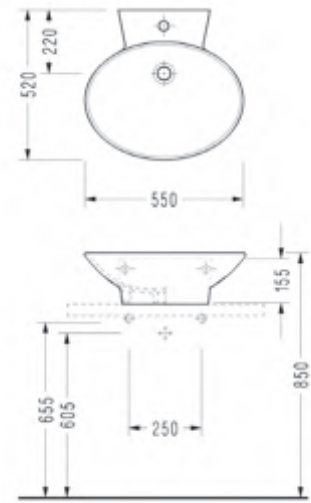

CH01

CHAMONIX Pot Washbasin (55 cm.)