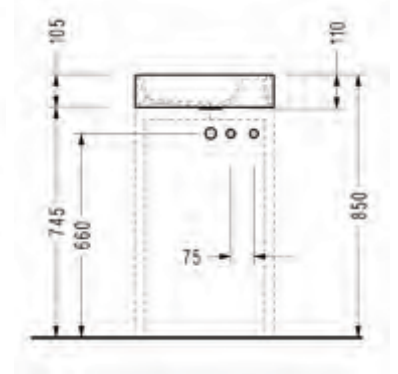

2049

MINIMAL Square Pot Washbasin (38,5 cm.)

2013

MINIMAL Square Pot Washbasin (43 cm.)

2014

MINIMAL Square Washbasin (50 cm.)

2042

MINIMAL Semi-Recessed Washbasin (50 cm.)