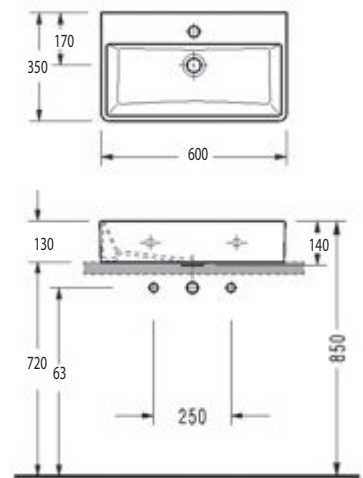

2046

MINIMAL Rectangular Washbasin (60 cm.)