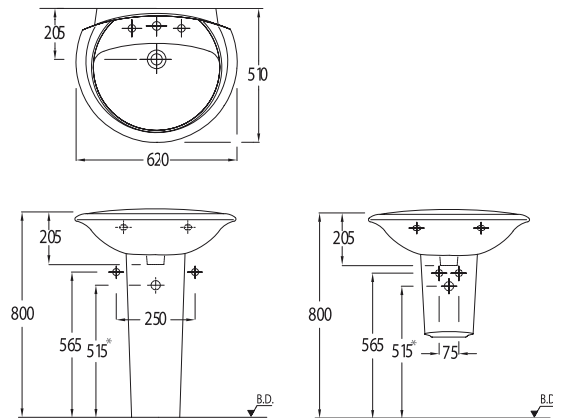

6805

ORKIDE Semi Pedestal

6822