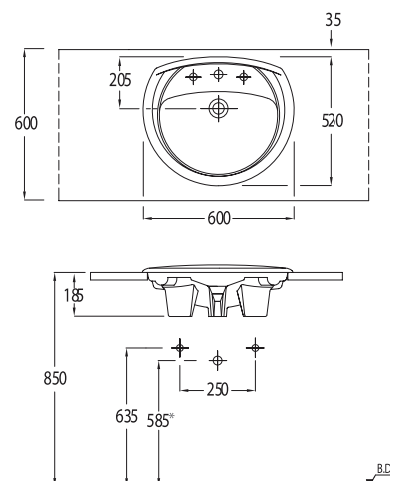

6842

ORKIDE Semi-Recessed Washbasin (62 cm.)

6834

ORKIDE Countertop Washbasin (60 cm.)

6833

ORKIDE Washbasin With Shelf (100 cm.)

6831

ORKIDE Wall Hung WC Pan (52,5 cm.)