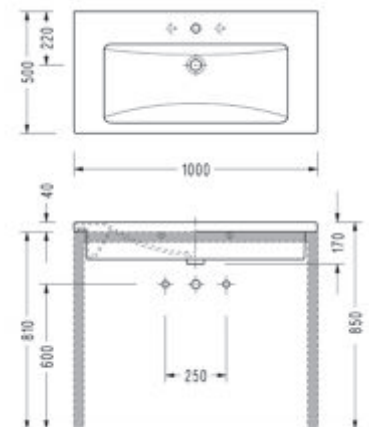

# verda

VERDA Thinned Washbasin (80 cm.)

8931

VERDA Thinned Washbasin (100 cm.)

8944

VERDA Thinned Washbasin (96 cm.)

8934

VERDA Washbasin (60 cm.)