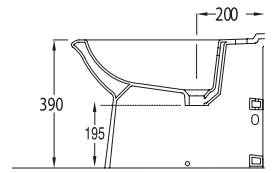

6810

ORKIDE Single BTW WC Pan (50 cm.)

6811

ORKIDE BTW Bidet (58 cm.)

6803

ORKIDE Wall Hung Bidet (58 cm.)

6819

SPIL Silent Close Seat and Cover