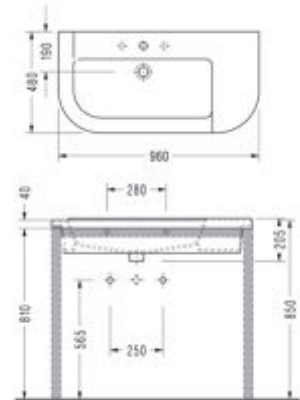

# verda

VERDA Thinned Washbasin (80 cm.)

8931

VERDA Thinned Washbasin (100 cm.)

8944

VERDA Thinned Washbasin (96 cm.)

8934

VERDA Washbasin (60 cm.)