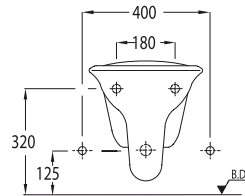

6810

ORKIDE Single BTW WC Pan (50 cm.)

6811

ORKIDE BTW Bidet (58 cm.)

6803

ORKIDE Wall Hung Bidet (58 cm.)

6819

SPIL Silent Close Seat and Cover