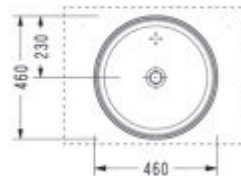

SP47

MINIMAL Semi-Recessed Cylindrical Washbasin (Ø46 cm.)

2015

MINIMAL Cylindrical Washbasin (Ø46 cm.)

2025

MINIMAL Cylindrical Washbasin (Ø45 cm.)

2054

MINIMAL Rectangular Washbasin (40 cm.)