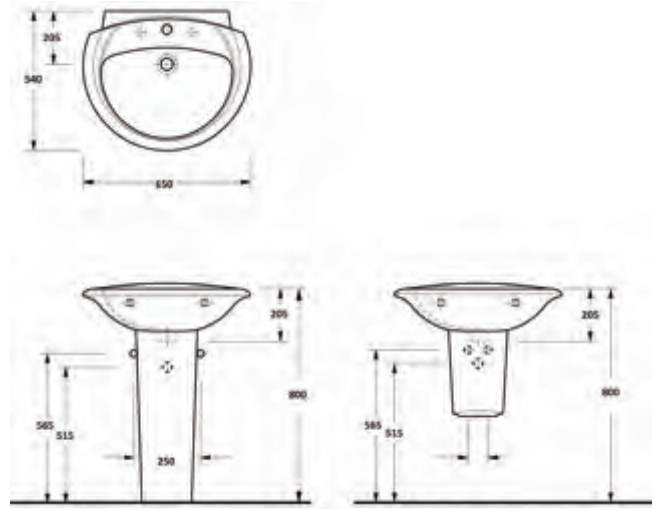

6842

ORKIDE Semi-Recessed Washbasin (62 cm.)