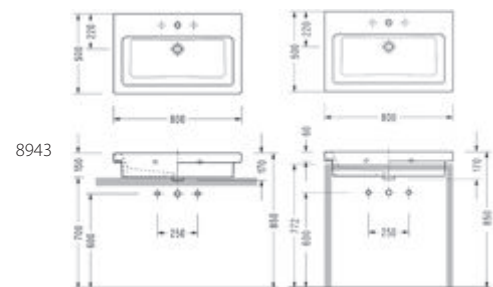

VERDA Washbasin (120 cm.)

8942

8943

VERDA Washbasin (100 cm.)