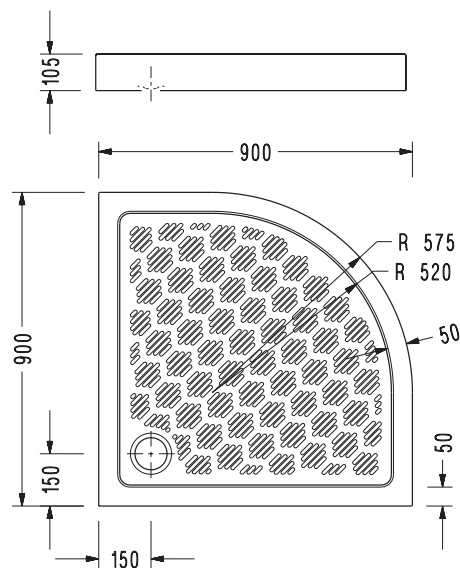

4418

40x80 Modular Shower Tray