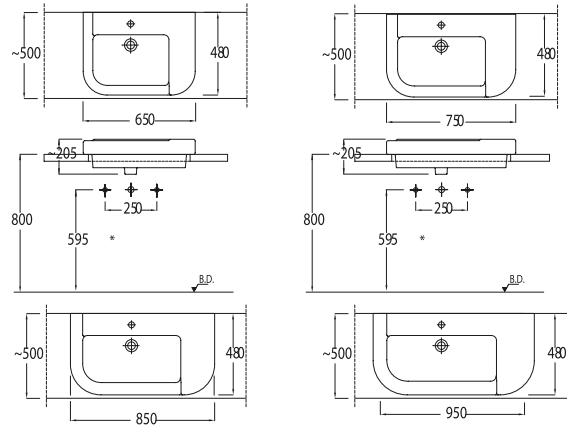

8901

VERDA Washbasin (75 cm.)

8930

VERDA Washbasin (85 cm.)

8935

VERDA Washbasin (95 cm.)

8936

VERDA Single BTW WC Pan (55 cm.)