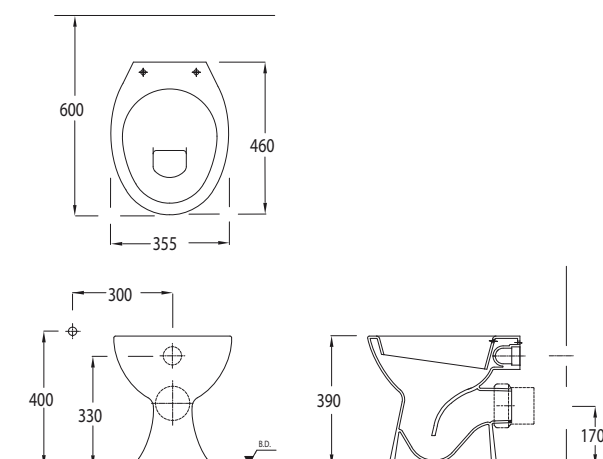

# wc pans

S-Trap Single WC Pan (53 cm.)

0602

P-Trap Single WC Pan (46 cm.)

0902

Wall Hung WC Pan (48 cm.)

0412

Wall Hung WC Pan (52 cm.)