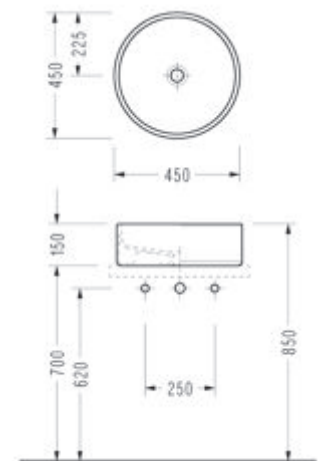

2043

MINIMAL Semi-Recessed Washbasin (60 cm.)

2044

MINIMAL Countertop Washbasin (60 cm.)

2045

MINIMAL Cylindrical Washbasin (Ø45 cm.)

2052

CHAMONIX Pot Washbasin (55 cm.)