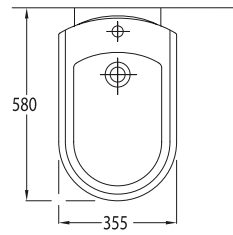

6810

ORKIDE Single BTW WC Pan (50 cm.)

6811

ORKIDE BTW Bidet (58 cm.)

6803

ORKIDE Wall Hung Bidet (58 cm.)

6819

SPIL Silent Close Seat and Cover