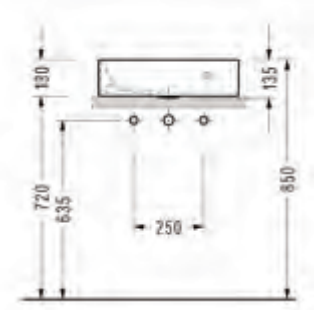

2049

MINIMAL Square Pot Washbasin (38,5 cm.)

2013

MINIMAL Square Pot Washbasin (43 cm.)

2014

MINIMAL Square Washbasin (50 cm.)

2042

MINIMAL Semi-Recessed Washbasin (50 cm.)