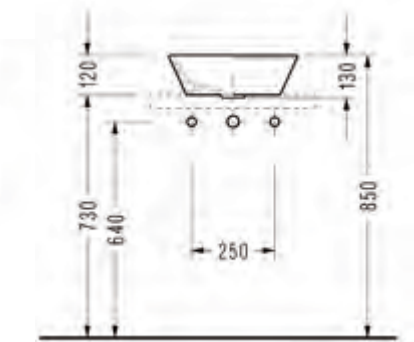

2049

MINIMAL Square Pot Washbasin (38,5 cm.)

2013

MINIMAL Square Pot Washbasin (43 cm.)

2014

MINIMAL Square Washbasin (50 cm.)

2042

MINIMAL Semi-Recessed Washbasin (50 cm.)