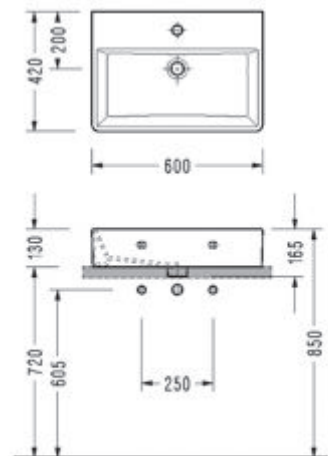

2047

MINIMAL Rectangular Washbasin 80 cm.)