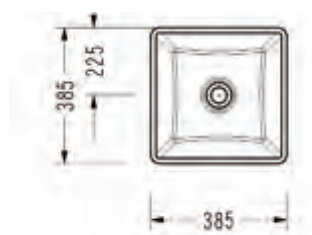

2049

MINIMAL Square Pot Washbasin (38,5 cm.)

2013

MINIMAL Square Pot Washbasin (43 cm.)

2014

MINIMAL Square Washbasin (50 cm.)

2042

MINIMAL Semi-Recessed Washbasin (50 cm.)