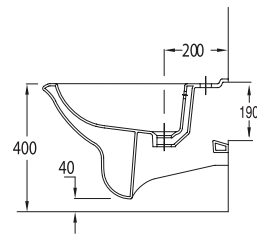

6810

ORKIDE Single BTW WC Pan (50 cm.)

6811

ORKIDE BTW Bidet (58 cm.)

6803

ORKIDE Wall Hung Bidet (58 cm.)

6819

SPIL Silent Close Seat and Cover