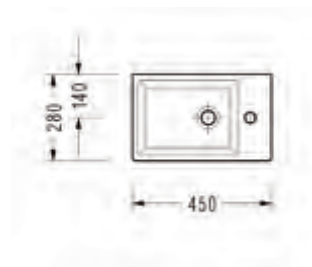

2049

MINIMAL Square Pot Washbasin (38,5 cm.)

2013

MINIMAL Square Pot Washbasin (43 cm.)

2014

MINIMAL Square Washbasin (50 cm.)

2042

MINIMAL Semi-Recessed Washbasin (50 cm.)