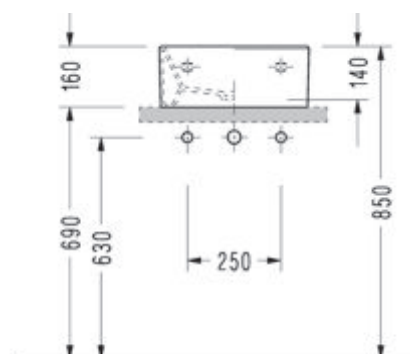

2025

MINIMAL Cylindrical Washbasin (Ø45 cm.)

2054

MINIMAL Rectangular Washbasin (40 cm.)

2041