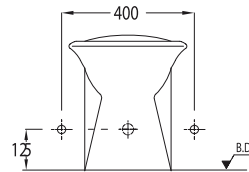

6810

ORKIDE Single BTW WC Pan (50 cm.)

6811

ORKIDE BTW Bidet (58 cm.)

6803

ORKIDE Wall Hung Bidet (58 cm.)

6819

SPIL Silent Close Seat and Cover