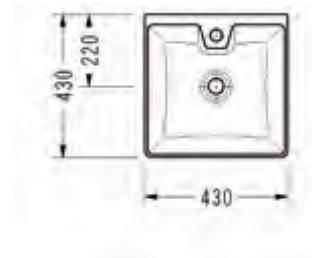

2049

MINIMAL Square Pot Washbasin (38,5 cm.)

2013

MINIMAL Square Pot Washbasin (43 cm.)

2014

MINIMAL Square Washbasin (50 cm.)

2042

MINIMAL Semi-Recessed Washbasin (50 cm.)