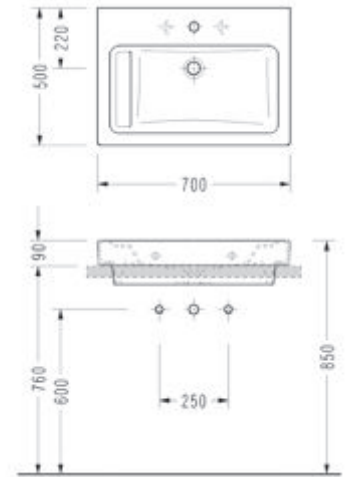

2002

MINIMAL Pot Washbasin (Ø45 cm.)

2012

MINIMAL Square Washbasin (50 cm.)

2040

MINIMAL Rectangular Washbasin (70 cm.)

2024

MINIMAL Rectangular Washbasin (70 cm.)