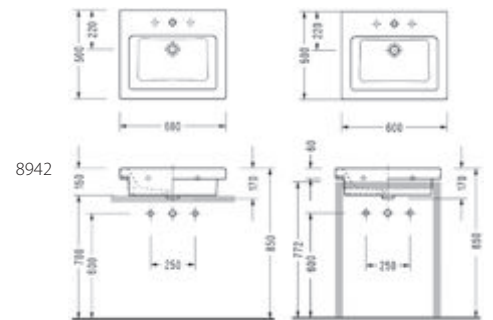

8942

VERDA Washbasin (80 cm.)

8943

VERDA Washbasin (100 cm.)