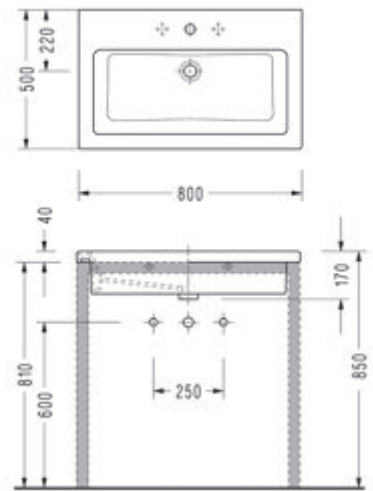

# verda

VERDA Thinned Washbasin (80 cm.)

8931

VERDA Thinned Washbasin (100 cm.)

8944

VERDA Thinned Washbasin (96 cm.)

8934

VERDA Washbasin (60 cm.)