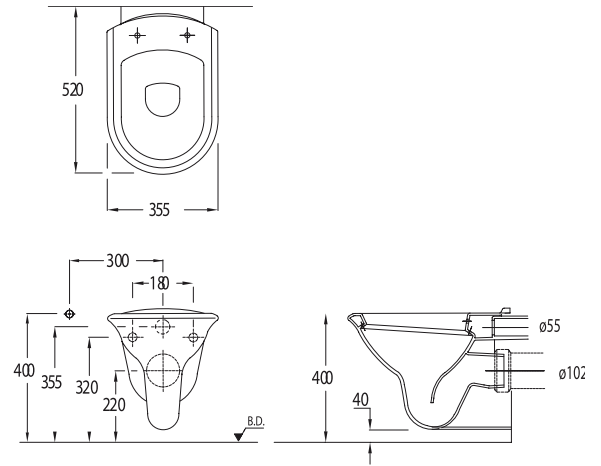

6810

ORKIDE Single BTW WC Pan (50 cm.)