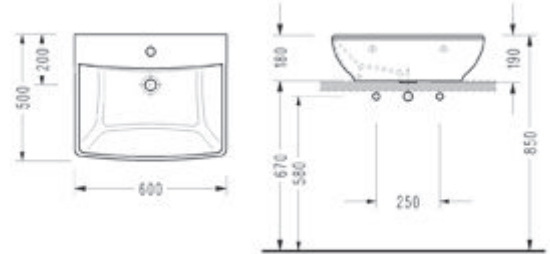

2049

MINIMAL Square Pot Washbasin (38,5 cm.)

2013

MINIMAL Square Pot Washbasin (43 cm.)

2014

MINIMAL Square Washbasin (50 cm.)

2042

MINIMAL Semi-Recessed Washbasin (50 cm.)

2043

MINIMAL Semi-Recessed Washbasin (60 cm.)

2044

MINIMAL Countertop Washbasin (60 cm.)

2045

MINIMAL Cylindrical Washbasin (Ø45 cm.)

2052

CHAMONIX Pot Washbasin (55 cm.)