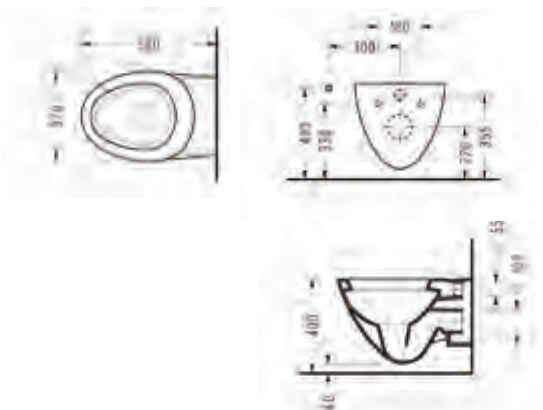

AN37

AMPHORA Wall Hung WC Pan (56 cm.)

AN10

AMPHORA WC Pan Mixer

150400900001

AMPHORA Wall Hung Bidet (55,5 cm.)

AN19

AMPHORA Bidet Mixer