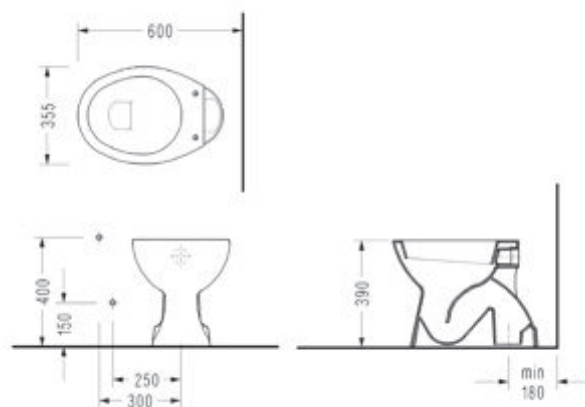

# wc pans

S-Trap Single WC Pan (53 cm.)

0602

P-Trap Single WC Pan (46 cm.)

0902

Wall Hung WC Pan (48 cm.)

0412

Wall Hung WC Pan (52 cm.)