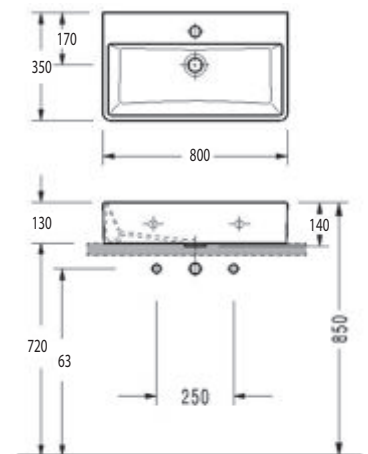

2046

MINIMAL Rectangular Washbasin (60 cm.)

2047

MINIMAL Rectangular Washbasin 80 cm.)

2048