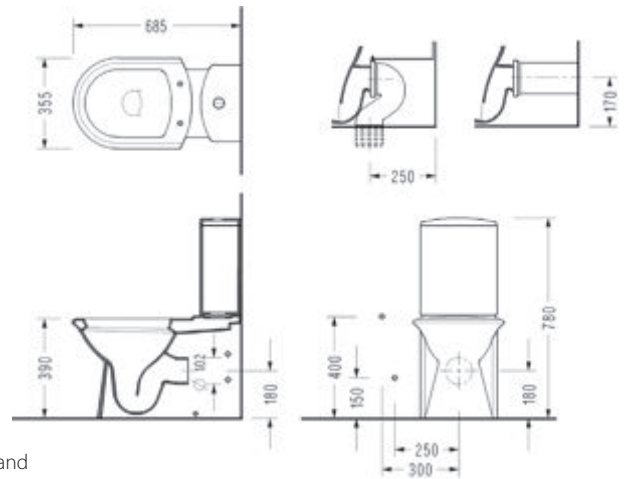

# orkide

ORKIDE BTW Close-Coupled WC Pan (68,5 cm.)

6802

ORKIDE Cistern

6804

Compatible with 150400400003 Kibele and 150400400079 Niobe Flush Mechanisms.

ORKIDE P-Trap Close-Coupled WC Pan (67,5 cm.)

6806