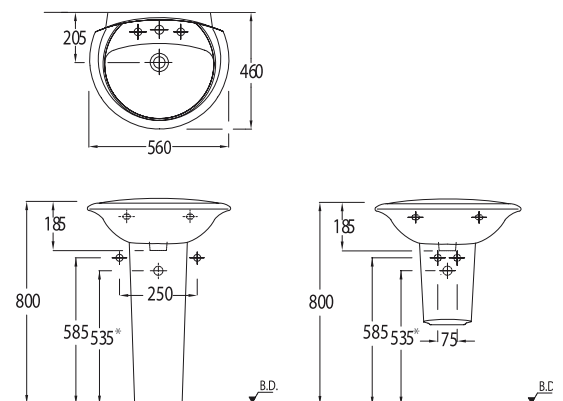

6841

ORKIDE Washbasin (45 cm.)