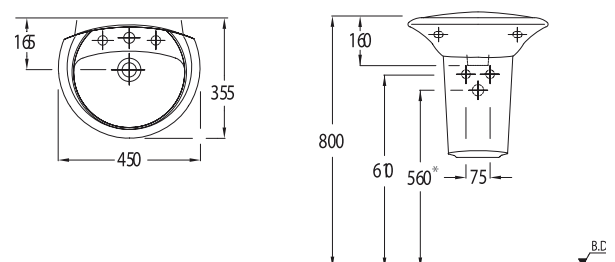

6822

ORKIDE Washbasin (56 cm.)

6841

ORKIDE Washbasin (45 cm.)

6840

ORKIDE Small Semi Pedestal

6823

ORKIDE Washbasin (65 cm.)