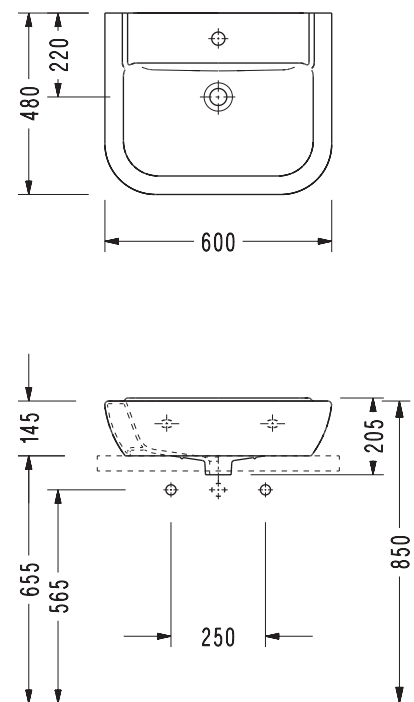

DE42

DELTA Washbasin (85 cm.)

DE44

DELTA Washbasin (50 cm.)

DE41

DELTA Washbasin (60 cm.)

DE40

DELTA Wall Hung WC Pan (52 cm.)