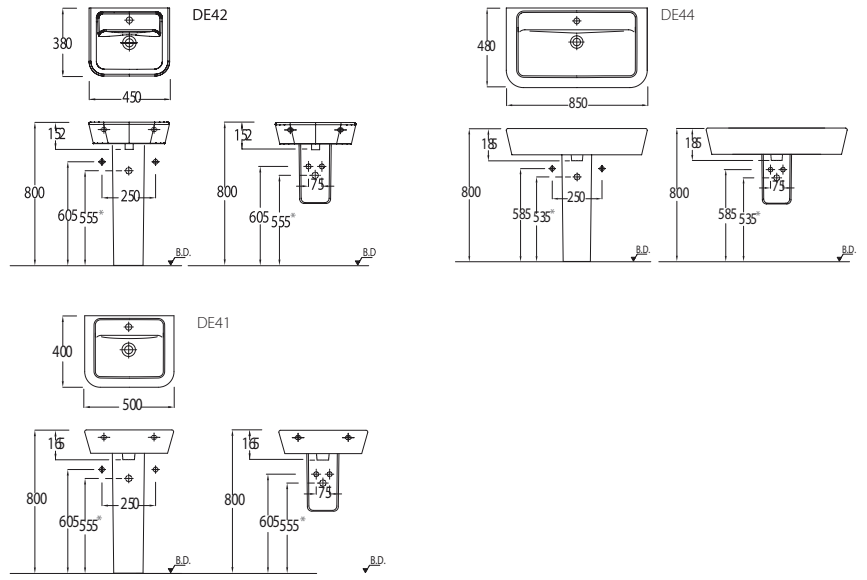

DELTA Washbasin (45 cm.)

DE42

DELTA Washbasin (85 cm.)

DE44

DELTA Washbasin (50 cm.)

DE41