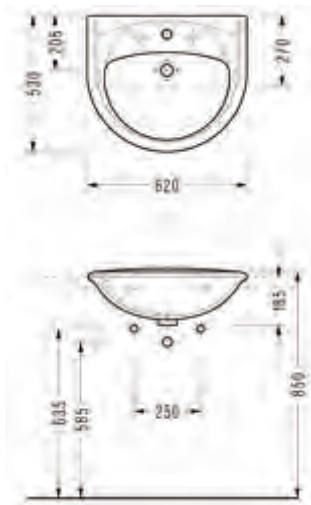

6834

ORKIDE Countertop Washbasin (60 cm.)