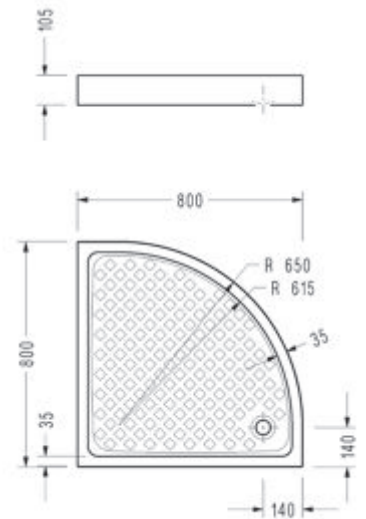

4208

80x80 Corner Shower Tray

4228