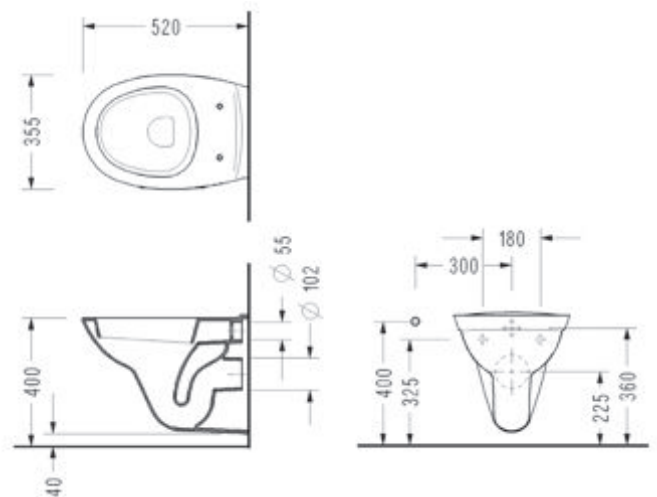

0412

Wall Hung WC Pan (52 cm.)

0422